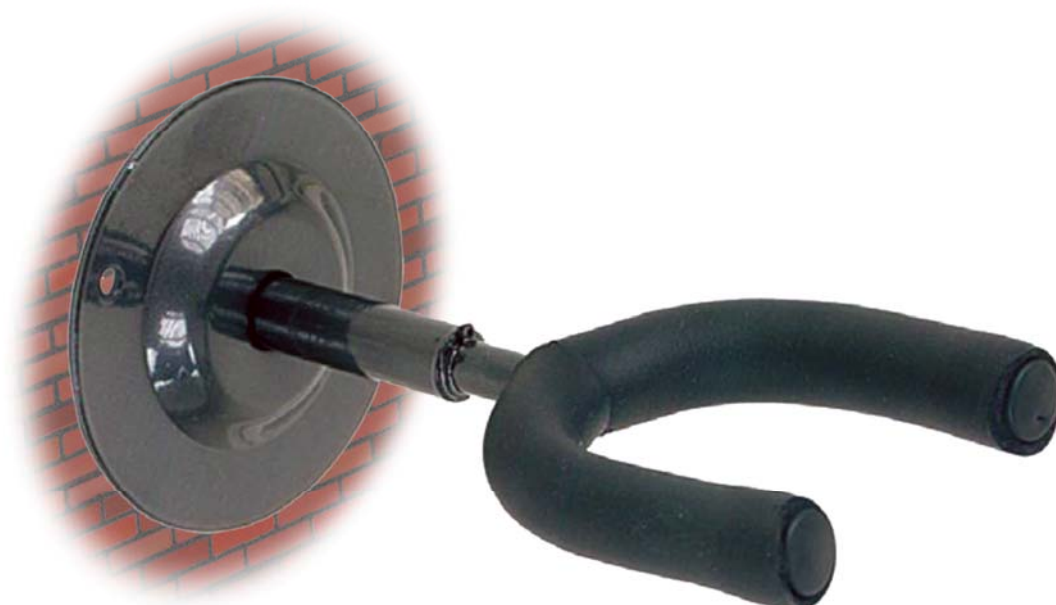

- **Lábtávolság:** 300 mm
- **Súly:** 1.5 kg
- **Terhelhetősége:** 6 kg
- **Színezete:** Antracit szürke

FC-80D

Elektromos- és akusztikus-gitár állvány

Elektromos- és akusztikus-gitár állvány állítható karokkal. Minden pont, ahol a gitár érintkezhet az állvánnyal szivacsos gumival van ellátva. Egyszerű felépítésének köszönhetően könnyen kezelhető, kis helyen elfér és rendkívül stabil.

- **Lábtávolság:** 300 mm
- **Súly:** 1.5 kg
- **Terhelhetősége:** 6 kg
- **Színezete:** Antracit szürke

FC-100

Elektromos-gitár állvány

Elektromos- és basszusgitár állvány. Minden pont, ahol a gitár érintkezhet az állvánnyal szivacsos gumival van ellátva. Egyszerű felépítésének köszönhetően könnyen kezelhető, kis helyen elfér és rendkívül stabil.

- **Lábtávolság:** 300 mm
- **Súly:** 1.42 kg
- **Terhelhetősége:** 6 kg
- **Színezete:** Antracit szürke

FC-200

Akusztikus-gitár állvány

Akusztikus-gitár állvány. Minden pont, ahol a gitár érintkezhet az állvánnyal, szivacsos gumival van ellátva. Egyszerű felépítésének köszönhetően könnyen kezelhető, kis helyen elfér és rendkívül stabil.

- **Lábtávolság:** 300 mm
- **Súly:** 1.42 kg
- **Terhelhetősége:** 6 kg
- **Színezete:** Antracit szürke

FC-510

Fali gitártartó

Falra szerelhető gitártartó állvány. Minden része, amely a hangszerrel érintkezhet, szivacsos gumi borítással van ellátva. Kiválóan alkalmas üzletek és kirakatok berendezéséhez.