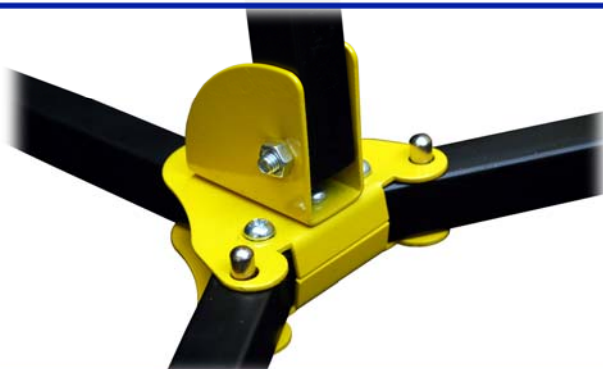

LK-529

Összecsukható gitár állvány

Összecsukható gitár állvány. Minden pont, ahol a gitár érintkezhet az állvánnyal, szivacsos gumival van szigetelve. Egyszerű felépítésének és könnyen kezelhető rögzítő mechanikájának köszönhetően stabil és kis helyen is elfér (pl.: gitártokban).

2mp alatt összeállítható

- Terpesztés: 400 mm
- Súlya: 1.5 kg
- Terhelhetősége: 6 kg
- Színezete: Fekete - Sárga