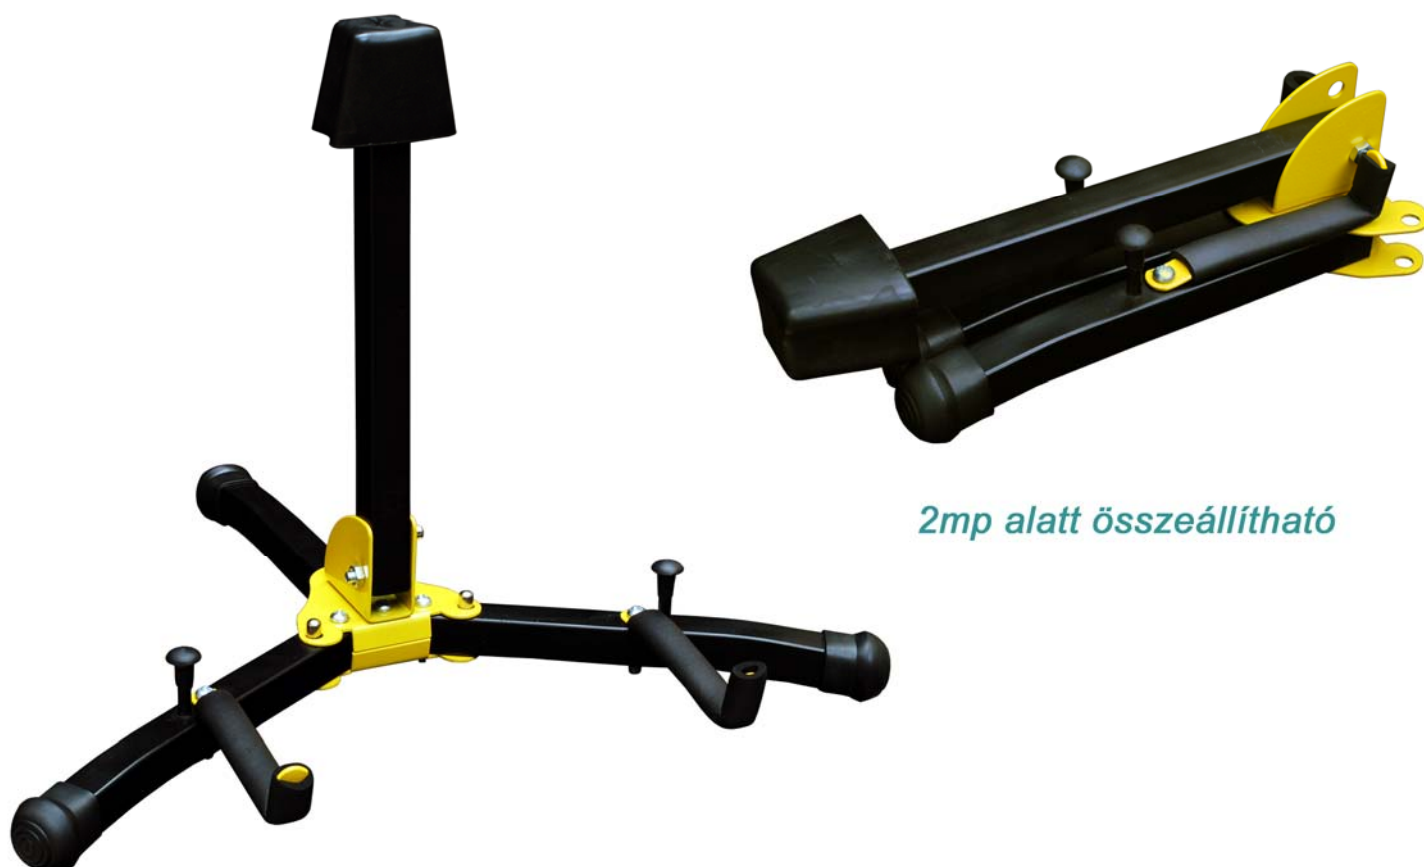

Elektromos-, és akusztikus gitár állvány állítható magasságú nyakkal és kiesésvédő fejjel. Minden pont, ahol a gitár érintkezhet az állvánnyal szivacsos gumival van ellátva. Masszív felépítésének köszönhetően rendkívül stabil.

Dupla elektromos- és akusztikus-gitár állvány, állítható magasságú nyakkal és kiesésvédő fejjel. Minden pont, ahol a gitárok érintkezhetnek az állvánnyal, szivacsos gumival van ellátva. Egyszerű felépítésének köszönhetően könnyen kezelhető, kis helyen elfér és rendkívül stabil.

- **Lábtávolság:** 370 mm
- **Súly:** 2.6 kg
- **Terhelhetősége:** 20 kg
- **Minimális magassága:** 530 mm
- **Maximális magassága:** 830 mm
- **Színezete:** Antracit szürke

LK-529

Összecsukható gitár állvány

Összecsukható gitár állvány. Minden pont, ahol a gitár érintkezhet az állvánnyal, szivacsos gumival van szigetelve. Egyszerű felépítésének és könnyen kezelhető rögzítő mechanikájának köszönhetően stabil és kis helyen is elfér (pl.: gitártokban).