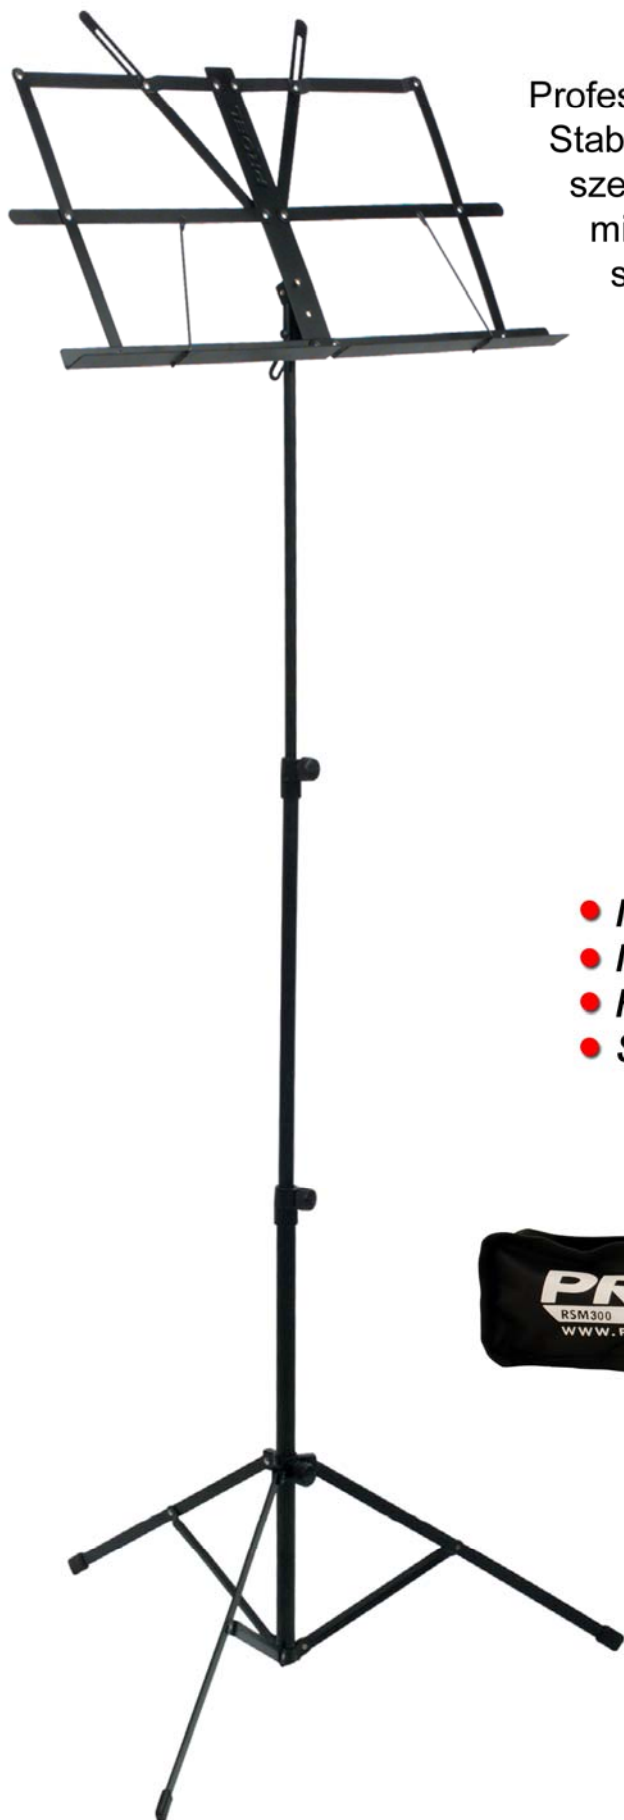

# **KM-22**

*Billentyűs állvány tartozék*

Könnyedén felszerelhető kottatartó az EL-260 típusú állványhoz.

- **Magasság:** 470 mm
- **Súly:** 1.6 kg
- **Kottatartó felszíne:** 300 x 250 mm

# LK-335B

Kottatartó

Professzionális összecusukható, dönthető kottatartó. Stabilitását és határozott megjelenését acél szerkezete biztosítja. Az összecusukott állapoti minimális méretének köszönhetően könnyen szállítható és tárolható.

# LK-343B

Fém kottatartó

- Táblaméret: 470 x 330 mm
- Állványmagasság: max.: 1210 mm
- Terpesztés átmérő: max.: 782 mm
- Súly: 3.4 kg

# RSM-300

Kottatartó

Professzionális összecusukható, dönthető kottatartó. Stabilitását és határozott megjelenését acél szerkezete biztosítja. Az összecusukott állapotban minimális méretének köszönhetően könnyen szállítható és tárolható. A hozzá való hordtáskát az ára tartalmazza.