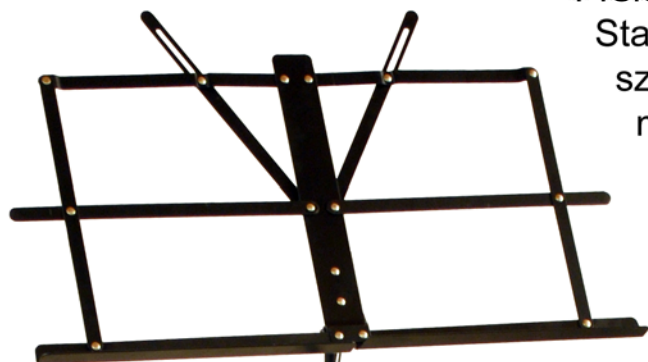

# **KM-22**

*Billentyűs állvány tartozék*

Könnyedén felszerelhető kottatartó az EL-260 típusú állványhoz.

- **Magasság:** 470 mm
- **Súly:** 1.6 kg
- **Kottatartó felszíne:** 300 x 250 mm

# LK-335B

Kottatartó

Professzionális összecusukható, dönthető kottatartó. Stabilitását és határozott megjelenését acél szerkezete biztosítja. Az összecusukott állapoti minimális méretének köszönhetően könnyen szállítható és tárolható.

# RSM-300

Kottatartó

Professzionális összecusukható, dönthető kottatartó. Stabilitását és határozott megjelenését acél szerkezete biztosítja. Az összecusukott állapotban minimális méretének köszönhetően könnyen szállítható és tárolható. A hozzá való hordtáskát az ára tartalmazza.

# RSM-600

Kottatartó

Professzionális, rendkívül masszív, összecusukható, dönthető kottatartó. Stabilitását az átlagosnál szélesebb rudazata és masszívabb rögzítői biztosítják. A kényelmesebb használatot elősegítik a karcmentes csatlakozópontok, az állítható kottatartó, és a csúszásmentes gumilábak. Az összecusukott állapotú minimális méretének köszönhetően könnyen szállítható és tárolható. A hozzá való hordtáskát az ára tartalmazza.