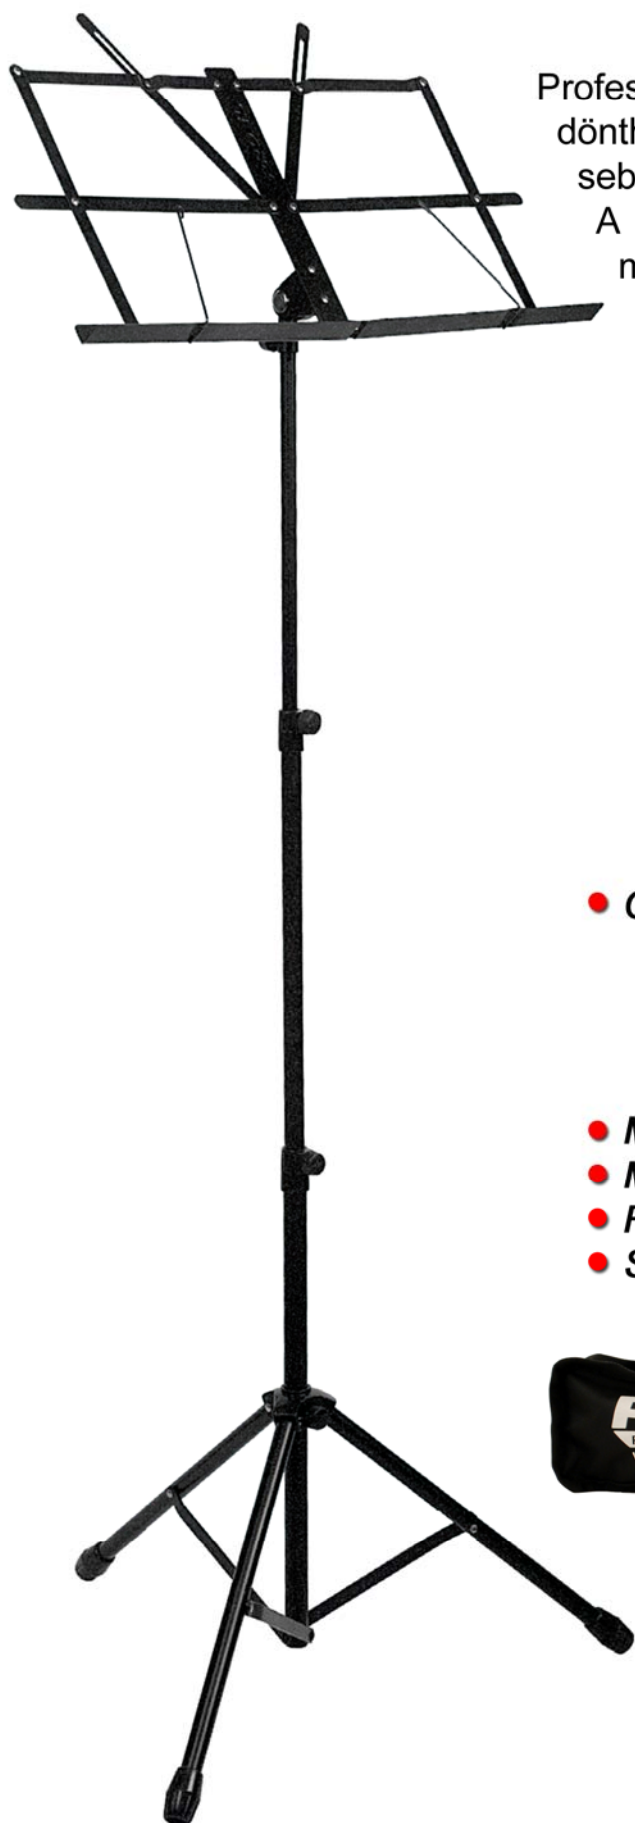

# **KM-22**

*Billentyűs állvány tartozék*

Könnyedén felszerelhető kottatartó az EL-260 típusú állványhoz.

- **Magasság:** 470 mm
- **Súly:** 1.6 kg
- **Kottatartó felszíne:** 300 x 250 mm

# LK-335B

Kottatartó

Professzionális összecusukható, dönthető kottatartó. Stabilitását és határozott megjelenését acél szerkezete biztosítja. Az összecusukott állapoti minimális méretének köszönhetően könnyen szállítható és tárolható.

# RSM-300

Kottatartó

Professzionális összecusukható, dönthető kottatartó. Stabilitását és határozott megjelenését acél szerkezete biztosítja. Az összecusukott állapotban minimális méretének köszönhetően könnyen szállítható és tárolható. A hozzá való hordtáskát az ára tartalmazza.

# RSM-600

Kottatartó

Professzionális, rendkívül masszív, összecusukható, dönthető kottatartó. Stabilitását az átlagosnál szélesebb rudazata és masszívabb rögzítői biztosítják. A kényelmesebb használatot elősegítik a karcmentes csatlakozópontok, az állítható kottatartó, és a csúszásmentes gumilábak. Az összecusukott állapotú minimális méretének köszönhetően könnyen szállítható és tárolható. A hozzá való hordtáskát az ára tartalmazza.