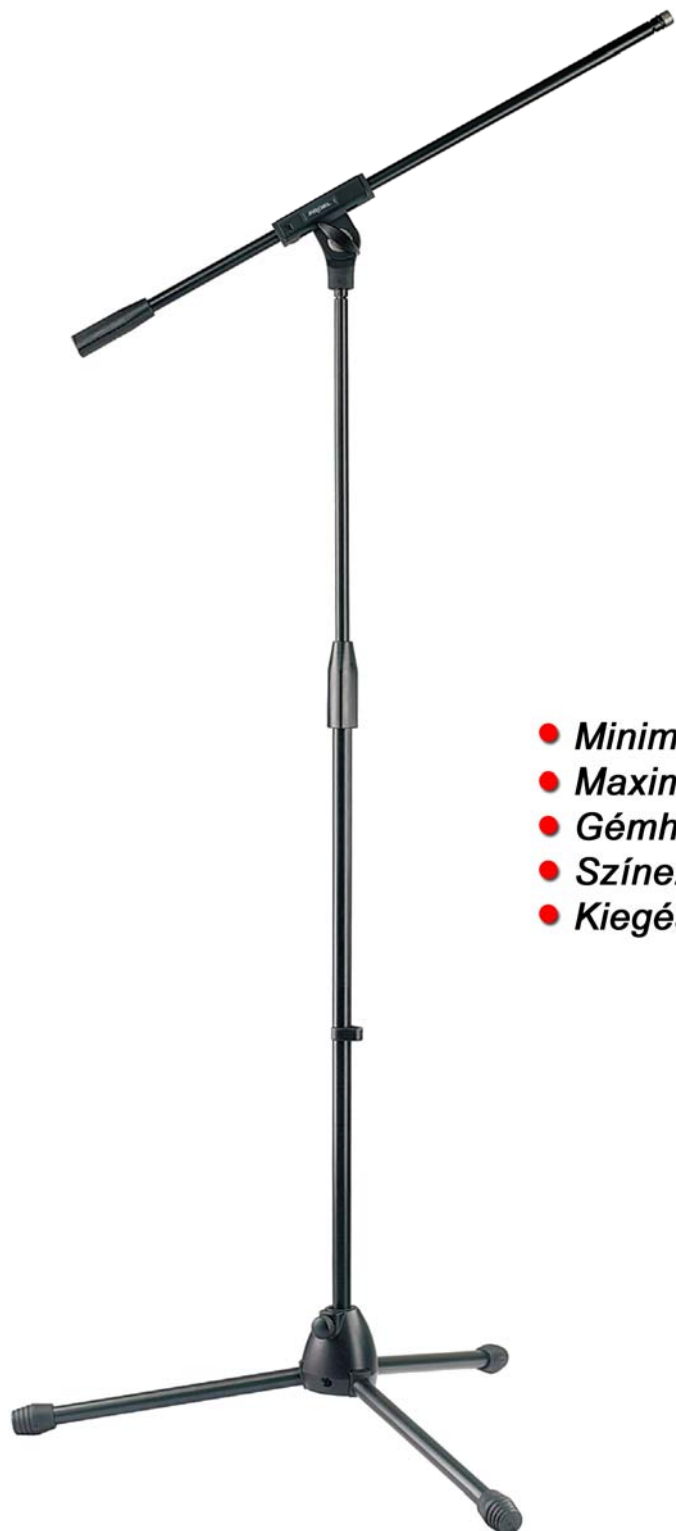

RSM-100BK

Mikrofon állvány

Alumínium tönkös mikrofonállvány gémmel. A gém végén műanyag borítású ellensúly található a stabilabb rögzítés érdekében. A lábakat gumi talpakkal látták el a csúszásmentes lehelyezhetőségért.

- **Minimális magassága:** 960 mm
- **Maximális magassága:** 1500 mm
- **Gémhossz:** 750 mm
- **Színezete:** Matt fekete
- **Kiegészítők:** Kábeltartó