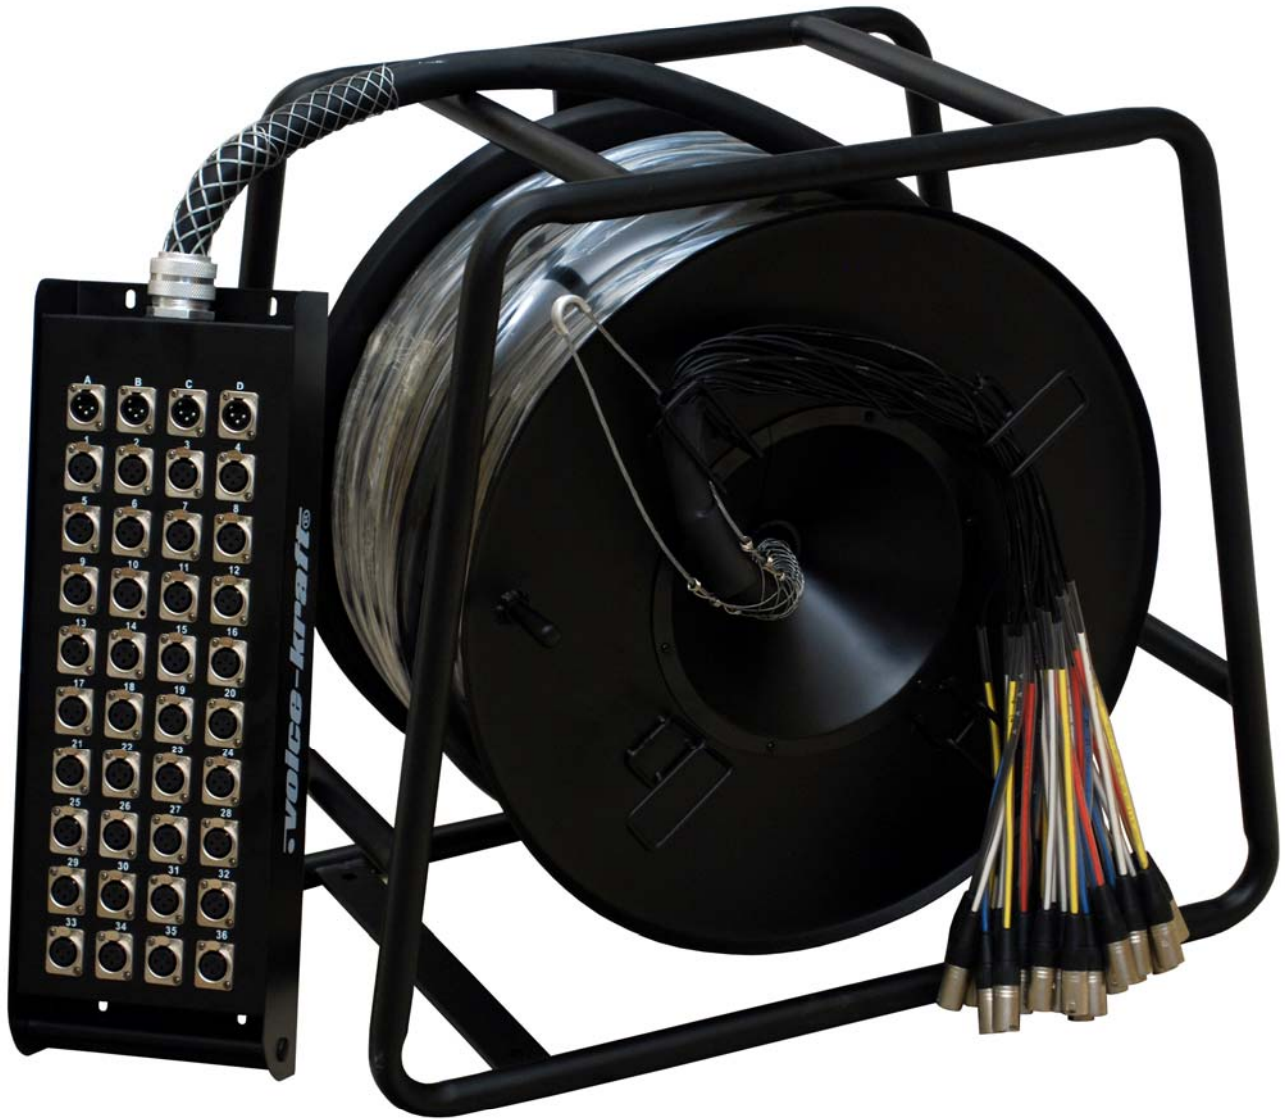

ML-11-36-50M

40 érpáros szerelt csoportkábel

- 36 szimmetrikus bemenet
- 4 szimmetrikus visszatérő ér
- Csoportkábel hossza: 50m

A visszatérő erek száma egyedi igény szerint módosítható.