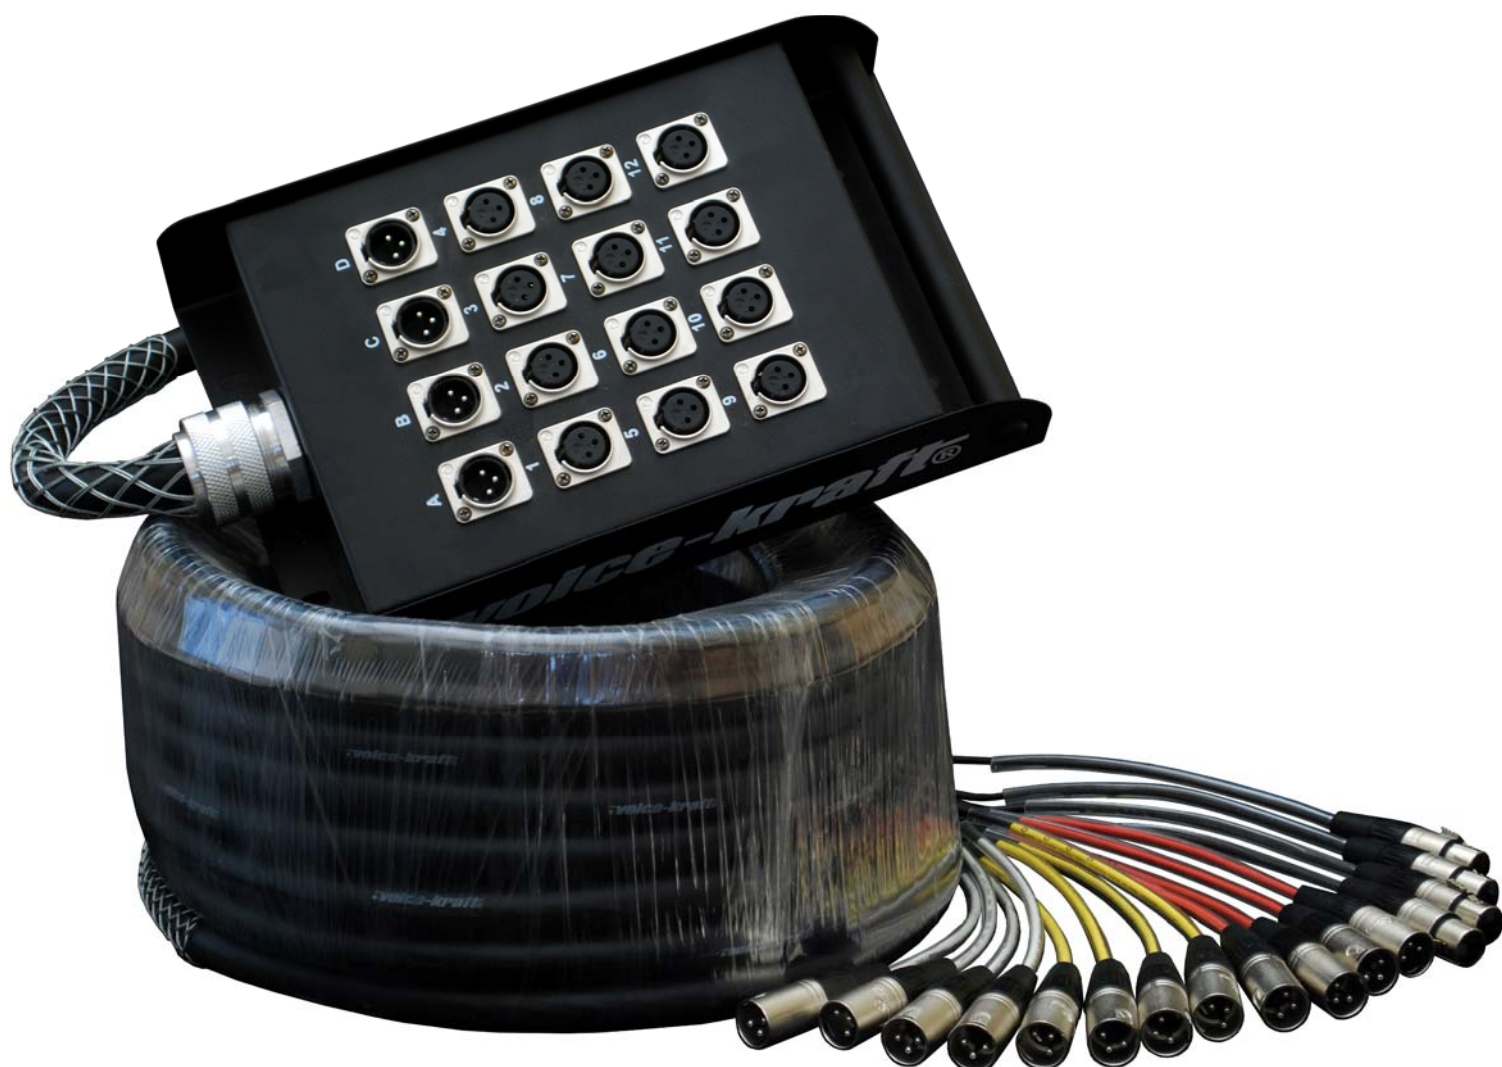

ML-09-08-10M

12 érpáros szerelt csoportkábel

- 8 szimmetrikus bemenet
- 4 szimmetrikus visszatérő ér
- Csoportkábel hossza: 10m

A visszatérő erek száma egyedi igény szerint módosítható.

ML-09-08-20M

12 érpáros szerelt csoportkábel

- 8 szimmetrikus bemenet
- 4 szimmetrikus visszatérő ér
- Csoportkábel hossza: 20m

A visszatérő erek száma egyedi igény szerint módosítható.

ML-09-12-20M

16 érpáros szerelt csoportkábel

- 12 szimmetrikus bemenet
- 4 szimmetrikus visszatérő ér
- Csoportkábel hossza: 20m

A visszatérő erek száma egyedi igény szerint módosítható.

ML-09-12-30M

16 érpáros szerelt csoportkábel

- 12 szimmetrikus bemenet
- 4 szimmetrikus visszatérő ér
- Csoportkábel hossza: 30m

A visszatérő erek száma egyedi igény szerint módosítható.

ML-09-16-20M

20 érpáros szerelt csoportkábel

- 16 szimmetrikus bemenet
- 4 szimmetrikus visszatérő ér
- Csoportkábel hossza: 20m

A visszatérő erek száma egyedi igény szerint módosítható.

ML-09-16-30M

20 érpáros szerelt csoportkábel