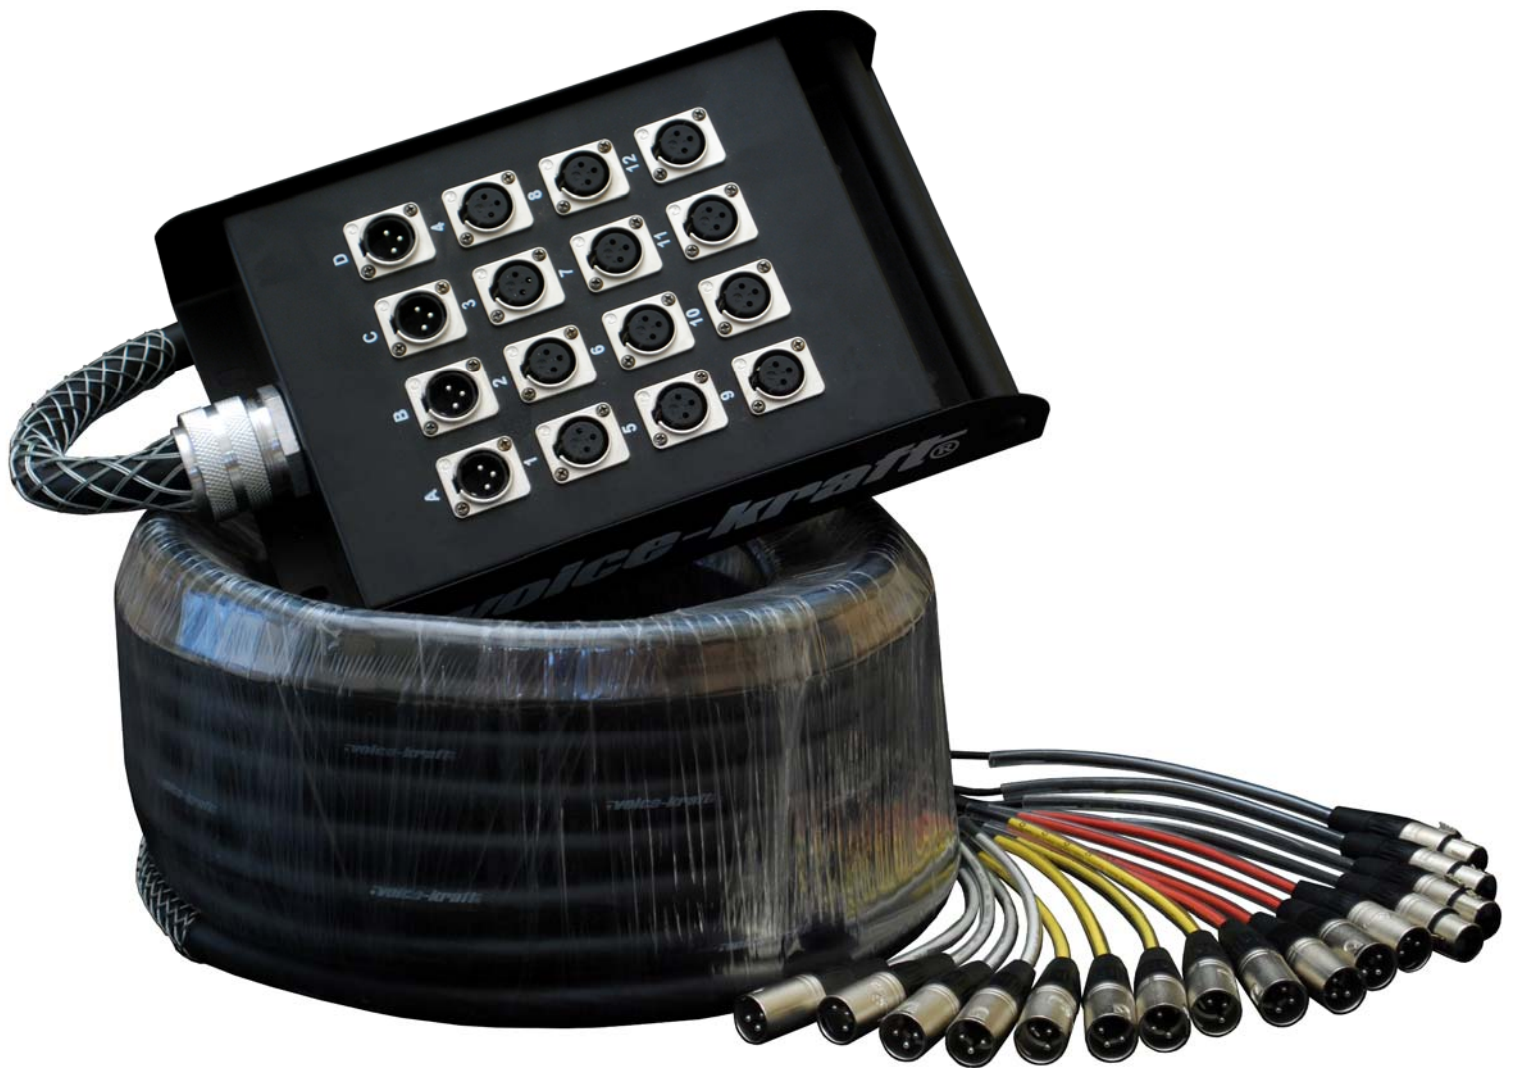

ML-09-08-10M

12 érpáros szerelt csoportkábel

- 8 szimmetrikus bemenet
- 4 szimmetrikus visszatérő ér
- Csoportkábel hossza: 10m

A visszatérő erek száma egyedi igény szerint módosítható.

ML-09-08-20M

12 érpáros szerelt csoportkábel

- 8 szimmetrikus bemenet
- 4 szimmetrikus visszatérő ér
- Csoportkábel hossza: 20m

A visszatérő erek száma egyedi igény szerint módosítható.

ML-09-12-20M

16 érpáros szerelt csoportkábel

- 12 szimmetrikus bemenet
- 4 szimmetrikus visszatérő ér
- Csoportkábel hossza: 20m

A visszatérő erek száma egyedi igény szerint módosítható.

ML-09-12-30M

16 érpáros szerelt csoportkábel

- 12 szimmetrikus bemenet
- 4 szimmetrikus visszatérő ér
- Csoportkábel hossza: 30m

A visszatérő erek száma egyedi igény szerint módosítható.

ML-09-16-20M

20 érpáros szerelt csoportkábel

- 16 szimmetrikus bemenet
- 4 szimmetrikus visszatérő ér
- Csoportkábel hossza: 20m

A visszatérő erek száma egyedi igény szerint módosítható.

ML-09-16-30M

20 érpáros szerelt csoportkábel